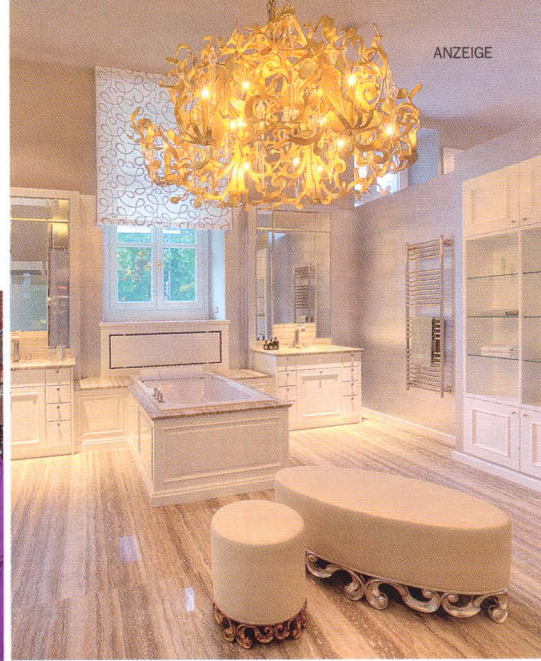

Reinhard und
Sylvie Christmann